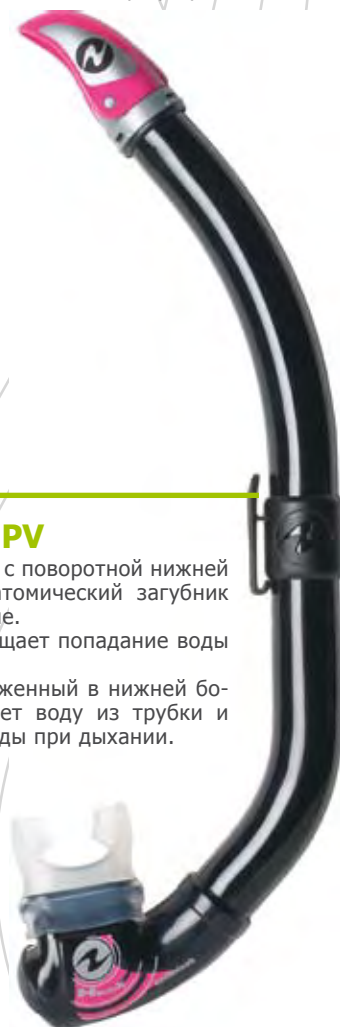

Cressi Delta II

В этой модели собраны все преимущества модели Delta I и добавлена гибкая силиконовая вставка, которая обеспечивает удобное положение загубника даже при движении головы в процессе погружения.

Cressi Delta I

Трубка изготовлена из гибкого материала. Сечение трубки представляет собой эллипс – такая форма обеспечивает комфортное дыхание без усилий. Верхняя часть трубки немного изогнута, повторяет форму головы. Уникальная насадка позволяет предотвратить попадание брызг внутрь. Крепление к маске осуществляется быстроразъемным соединением, с возможностью регулировки по высоте.

Aqualung Heliox PV

Анатомически изогнутая трубка с поворотной нижней частью, которая подводит анатомический загубник Combo-Bite в удобное положение.

Насадка Vent System предотвращает попадание воды в трубку.

Новый клапан выдоха, расположенный в нижней боковой части, полностью удаляет воду из трубки и устраняет эффект бульканья воды при дыхании.

Beuchat Activa Dry Purge

Трубка изогнутой (анатомической) формы. Поперечное сечение – эллипсоидальной формы для снижения сопротивления. Имеется верхняя насадка от захлестывания волной и нижний дренажный клапан. Отсутствие гофрированной вставки повышает жесткость конструкции и позволяет использовать ее при сильных течениях или скоростном плавании. Клапанная коробка с загубником имеет возможность вращения вокруг продольной оси трубки.