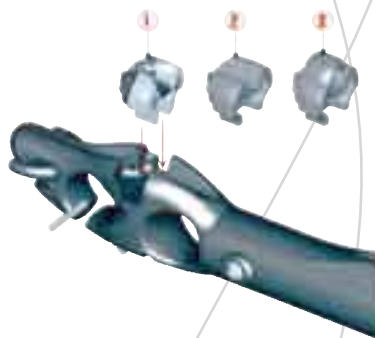

- новое компактное оголовье, оборудованное системой для быстрой автоматической фиксации гарпуна (патент Beuchat International);
- гарпун быстро и легко крепится благодаря открытому оголовью с «зажимами»; три типа быстросъемных насадок;
- абсолютно бесшумно при заряджании и стрельбе;
- невероятная точность выстрела;
- удобное прицеливание;
- абсолютно новая рукоятка – с углом наклона 30° – для лучшего прицела и большего комфорта использования;
- новый профиль механизма курка;
- новая форма заднего упора;
- диаметр алюминиевого ствола – 28 мм;
- ружье Marlin можно использовать как правой, так и левой рукой (рукоятка, крючки на оголовье, позиционирование линесбрасывателя и т.д.).

Катушки Marlin

- Открытая катушка Marlin с регулируемым стопорным механизмом. Стандартное крепление на арбалеты Marlin и Mundial;
- легкость благодаря использованию нового материала;
- различные системы крепления;
- фиксатор с кольцом для крепления на буй;
- использование с нейлоновым линем диаметром 2 мм = 30м; диаметром 1,6 = 50м.

Beuchat Marlin Competition

Ружье Marlin Competition имеет все достоинства базовой модели Marlin. Но в 2008 году увидела свет эта модификация, алюминиевый ствол которой, диаметром 28 мм, приобрел интегрированную термопластическую направляющую (желоб) для гарпуна.

Посмотреть интерактивный вариант

- 1. Модель "Soft Grip" имеет прорези для регулирования жесткости. Регулировка позволяет изменить форму рукоятки и сделать ее более удобной.
- 2. Рукоятка имеет "T" форму.
- 3. Максимальный диаметр рукоятки.