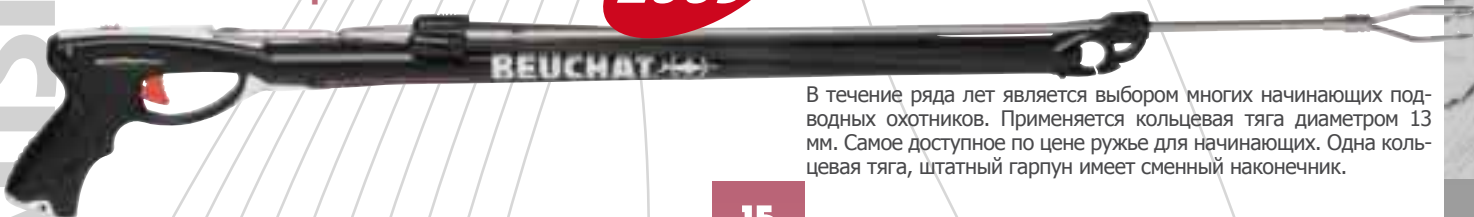

Beuchat Espadon

**NEW
2009**

В течение ряда лет является выбором многих начинающих подводных охотников. Применяется кольцевая тяга диаметром 13 мм. Самое доступное по цене ружье для начинающих. Одна кольцевая тяга, штатный гарпун имеет сменный наконечник.